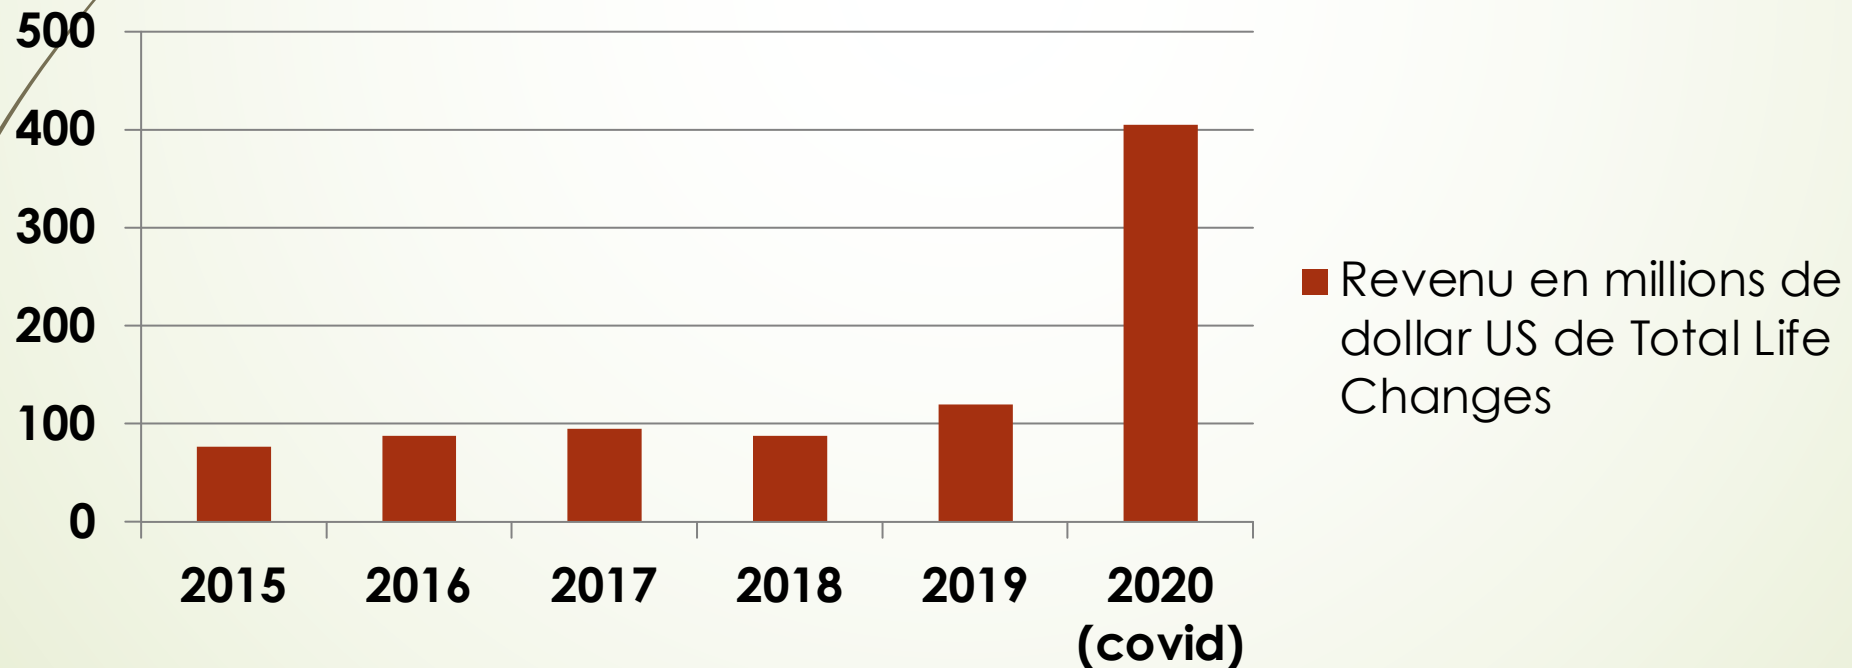

12

TLC a été honorée en **2020** de faire partie des 11 entreprises considérées comme **Le Meilleur Endroit où Travailler.**

BPTW

To the **2020** Honorees of the
Best Places to Work in Direct Selling—
**KEEP UP THE GREAT
WORK!**

facebook 

Réussite Marketing de Réseau

LA VOIE RAPIDE

13

**est une entreprise
qui surperforme en
plein COVID.**

Total Life Changes – Aperçu (USA)

mis à jour sur <https://www.businessforhome.org/companies/total-life-changes-review/>

\$ Revenue Difference: +238% (\$285 million)

| | | | |
|------------------------------------|------------------------------------|-----------------------------------|-----------------------------------|
| Revenue 2015: \$77 million | Revenue 2016: \$88 million | Revenue 2017: \$95 million | Revenue 2018: \$88 million |
| Revenue 2019: \$120 million | Revenue 2020: \$405 million | | |

Revenu en millions de dollar US de Total Life Changes

facebook

Réussite Marketing de Réseau
LA VOIE RAPIDE

15

**est une entreprise
où les réseaux de
distributeurs se
développent le
plus rapidement.**

Total Life Changes est **classée numéro 2 en Momentum** par **Business For Home (BFH)**.